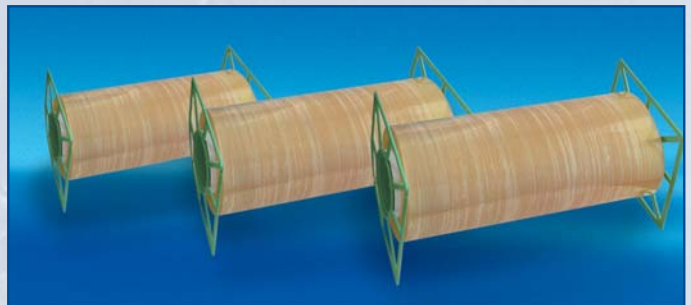

• **EPS tray**
T 70 L

• **EPS tray**
T 73 L

• **EPS tray**
T 80 L

• **EPS tray**
ST 103 plate

• **EPS tray**
T 103 SL plate

• **EPS tray**
ST 36 container with lid

• **PE stretch film**
17 / 30 my

• **PVC stretch film**
20 - 50 cm / 8.5 / 15 my

• **aluminum film**
20 - 50 cm

• **cling film**
300-450 mm / 300 m / 8.5 my

• **PVC shrink film**
20 - 50 cm / 12 - 18 my

Favola

• FAVOLA 3420
vacuum machine

Unica 20
TVG

• UNICA 20 / TVG
thermosealing machine with vacuum gas